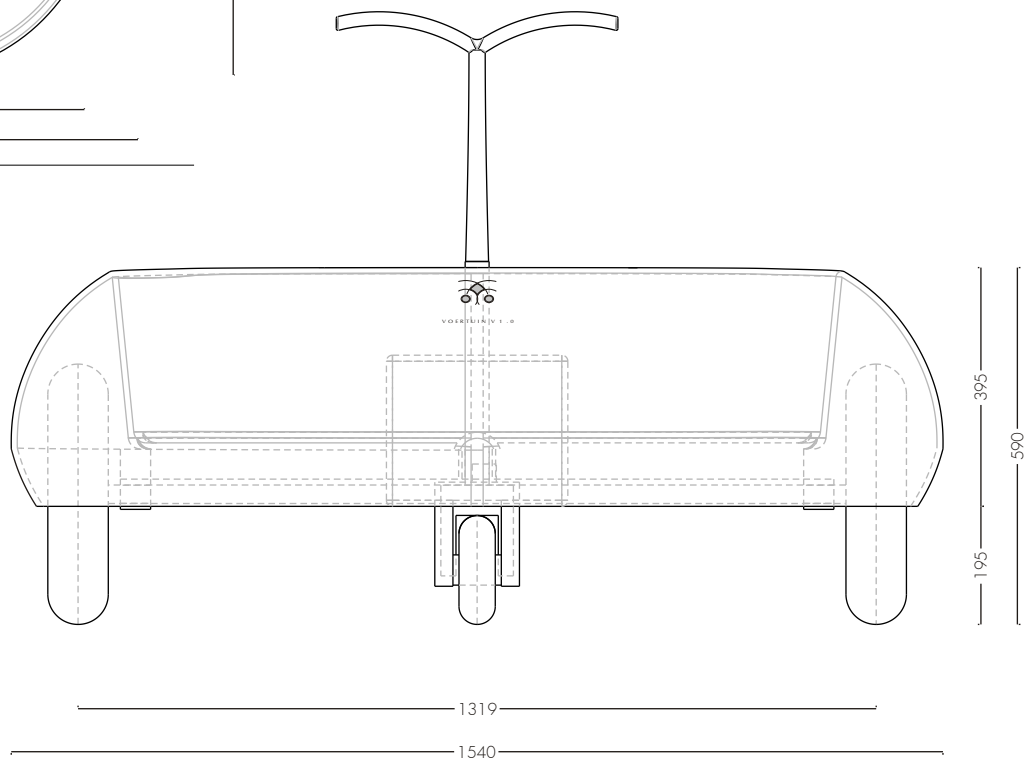

Voertuin.nl
Postbus XXX
XXXX XX Amsterdam

020-6187341

Sales@voertuin.nl