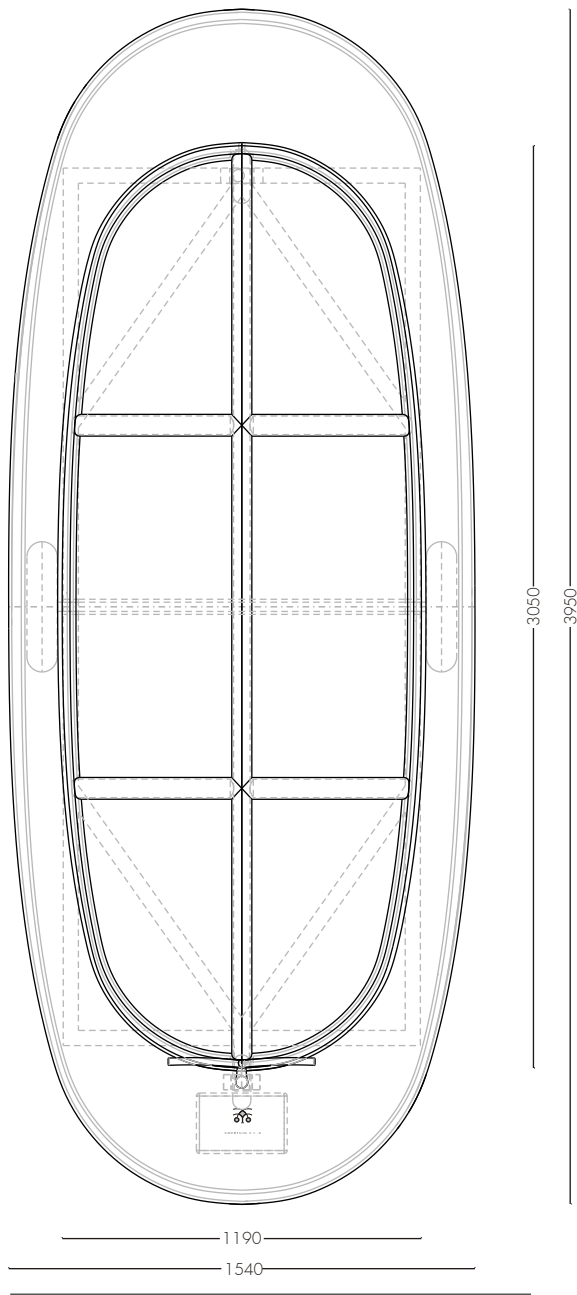

## Afmetingen

Afmetingen uitwendig:

Lengte: 3,950 m  
Breedte: 1,540 m  
Hoogte: 0,590 m

Afmetingen inwendig:

Lengte: 3,050 m  
Breedte: 1,190 m  
Diepte: 0,260 m

Volume inwendig: 0,940 m<sup>3</sup>  
Massa onbeladen: 320 kg  
Max. Belading: 1.200 kg