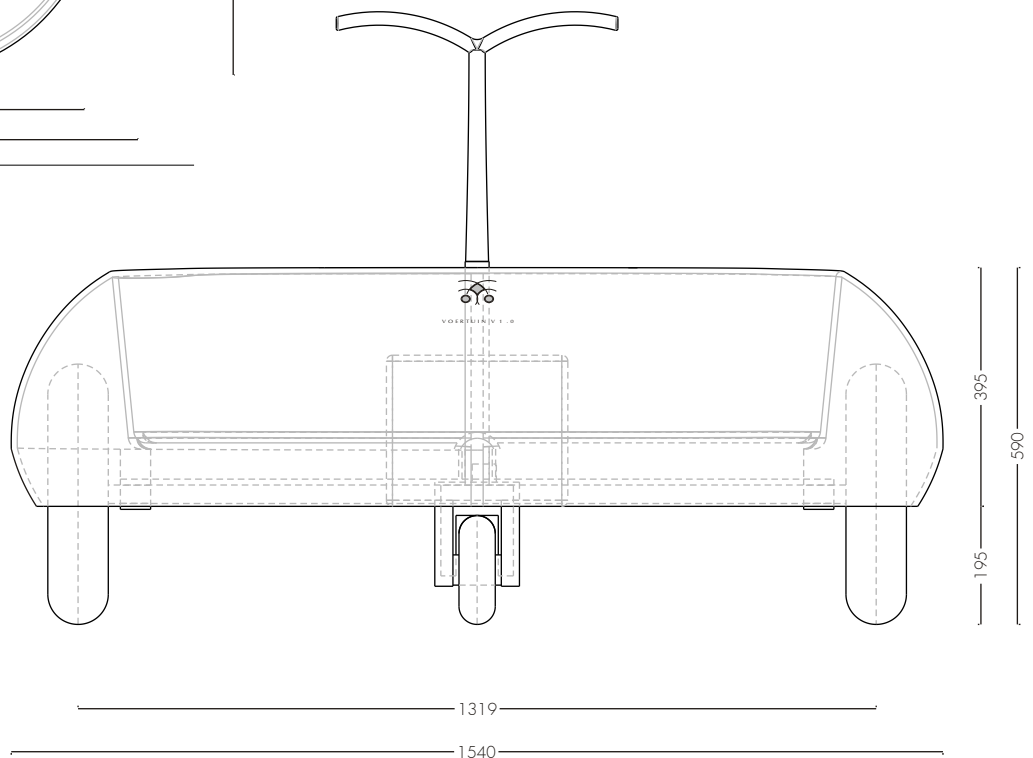

Voertuin.nl
Postbus XXX
XXXX XX Amsterdam

020-6187341

Sales@voertuin.nl