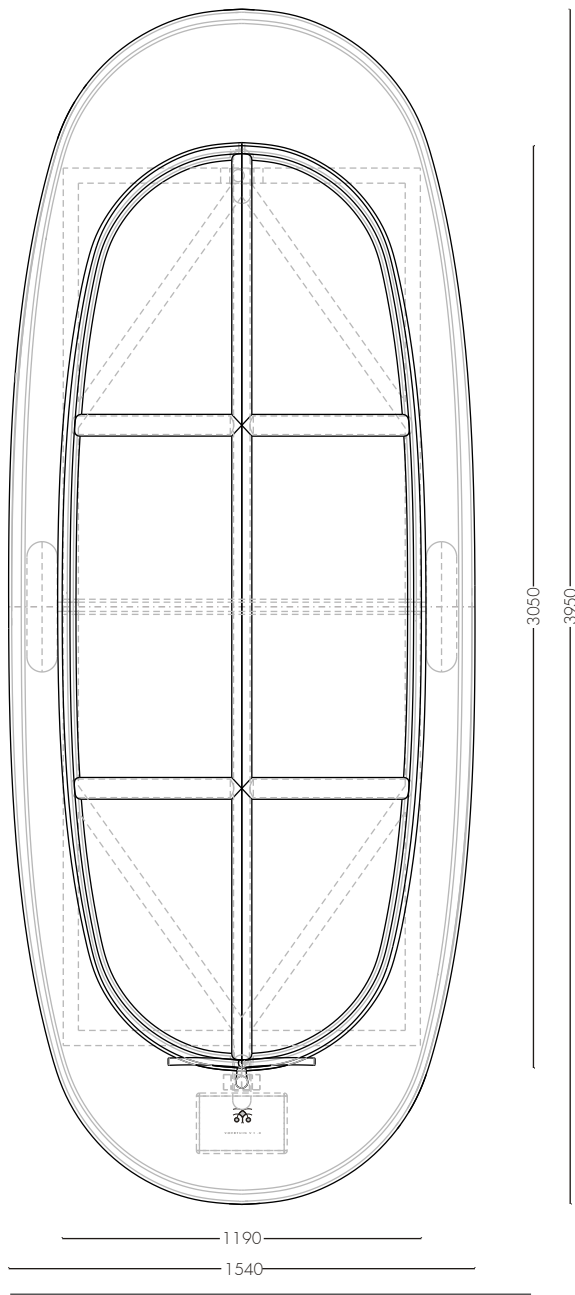

## Afmetingen

Afmetingen uitwendig:

Lengte: 3,950 m  
Breedte: 1,540 m  
Hoogte: 0,590 m

Afmetingen inwendig:

Lengte: 3,050 m  
Breedte: 1,190 m  
Diepte: 0,260 m

Volume inwendig: 0,940 m<sup>3</sup>  
Massa onbeladen: 320 kg  
Max. Belading: 1.200 kg